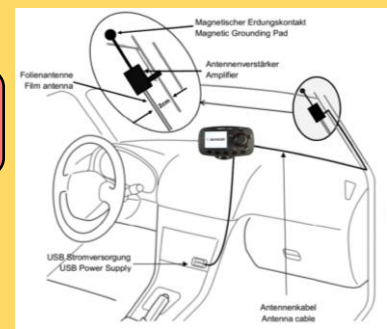

Zubehör für Radios

Aktive DAB+ Scheiben-Folienantenne SMB DR54 / DR56+ / DR56C / DR57

3m Kabellänge, mit magnetischer Masseverbindung

Beschreibung:

Aktive DAB+ Folienantenne. Neu mit magnetischer Masseverbindung für noch einfachere Installation.
Steckverbinder: SMB

Best. Nr.: 27358
22,90 €

Aktive DAB+ Scheiben-Folienantenne SMB DR57 für Fahrzeuge mit beheizter Frontscheibe

Beschreibung:

Aktive DAB+ Folienantenne. Neu mit magnetischer Masseverbindung für noch einfachere Installation.
Sehr gut geeignet für Fahrzeuge mit beheizter Frontscheibe.
Steckverbinder: SMB

Best. Nr.: 27358.01
22,90 €

Albrecht DAB+ MAG28 Magnetfußantenne

Band III / L-Band, 2m Kabel + SMB-Stecker

Beschreibung:

Die Albrecht DAB+ MAG28 Magnetantenne verfügt über einen starken Magnetfuß, der an allen Fahrzeugen mit Stahlblechkarosserien selbst bei hohen Geschwindigkeiten problemlos hält. Die Antenne ist Wasser-, Schmutz- und Korrosionsgeschützt und trotz somit allen Widrigkeiten. Aber natürlich kann die Antenne auch überall im Haus eingesetzt werden.

Die Antenne verbessert Ihren Empfang drastisch und ermöglicht Ihnen DAB+ Digitalradio-Genuss selbst in Sendegebietern mit schwachem Signal. Das 2m Kabel ist mit einem SMB-Stecker vorkonfektioniert und passt z.B. an alle aktuellen Albrecht Autoradio-Adapter (DR54, DR56+, DR57, DR58).

Technische Daten:

Frequenz: Band III 174-240MHz / DVB-T L-Band 1452-1492MHz

Gewinn: 0 dBi

Impedanz: 50 Ω

Länge: 280mm

Magnetfuß Durchmesser: 33,6mm

Neigungswinkel: 70°

Anschluss-Stecker: SMB

Best. Nr.:
62335
24,90 €

Lieferumfang: DAB+ MAG28 Magnetantenne, 2m RG174 Kabel + SMB-Antennenstecker