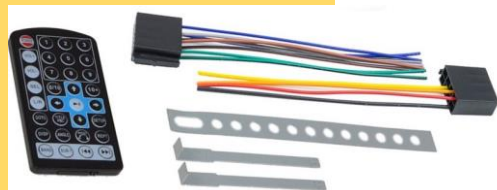

Externer Monitoranschluss

Die obere RCA-Buchse auf der Rückseite kann ein Videoeingang oder ein Videoausgang sein. Der Clementine 9440 PNI DVD-Player ermöglicht die Übertragung des Videos auf einen externen Monitor (Kopfstütze, Autodach). Das Bild wird nicht gleichzeitig auf dem Bildschirm des Players und auf dem Bildschirm des externen Monitors angezeigt. Während die AV-Out-Funktion eingeschaltet ist, bleibt der Monitorbildschirm schwarz.

Über die untere Cinch-Buchse können Sie eine Rückfahrkamera anschließen.

UKW-Radio

Sie können Ihre Lieblingsradiosender genießen, wenn Sie mit dem Auto unterwegs sind, da das PNI Clementine 9440 Mp3-Autoradio mit einem FM-Radio-Tuner mit 18 programmierbaren Sendern ausgestattet ist.

Eigenschaften:

Versorgungsspannung: 12 V DC

Maximale Audioleistung (W): 4 x 45

Radio: FM

FM-Radio: 87,5 - 108 MHz

DVD-Spieler: DVD / VCD / CD

USB: Ja, 2.0

Spielkarte: Ja, SD

Signal- / Rauschrate: höher als 35dB

Audioeingang: AUX In (3,5 mm Minibuchse)

passend zu: 1 DIN

Bildschirmbeleuchtung, Tasten: rot

Voreingestellte Radiospeicher: 18

Radiosuchmodus: Automatisch / Manuell

Dateien abspielen: MP4, MP3

Separate Kanäle größer als 25 dB

Betriebstemperatur: -20 ~ + 60 ° C.

Bluetooth

Lieferumfang: Autoradio,

Fernbedienung,

Verbindungskabel,

Benutzerhandbuch

Best. Nr.: PNIDVD9440

59,90 €

Irrtum, Änderungen & Liefermöglichkeit bleiben vorbehalten.

Wiesentfels 56 – 96142 Hollfeld

Internet: www.keimfunkt.de

Mail: service@keimfunkt.de

40