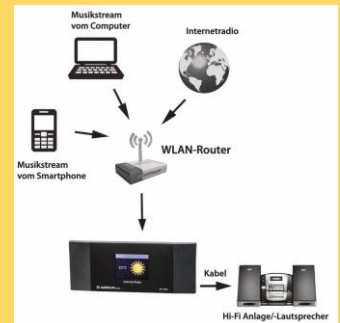

Mittels DLNA lassen sich einige Funktionen der Radios per App auf dem Smartphone steuern. Man kann per App z.B. die Sender verstellen oder die Lautstärke regulieren. Während der Musikwiedergabe bekommt man das Logo des Radiosenders oder das Albumcover des gehörten Liedes auf dem Smartphone angezeigt. Des Weiteren kann man auch Musik von seinem Telefon über das Internetradio abspielen. Um DLNA zu nutzen, gibt es diverse Apps im Markt. Bei den Bedienungsanleitungen finden Sie eine detaillierte Beschreibung der DLNA Funktionen am Beispiel der App Air Music Control.

Funktionen:

DLNA Heimvernetzung mit entsprechender App aktivierbar:

1. Radio-Bedienung über das Smartphone
2. Eigene Musik vom Smartphone via DR 460 C abspielen

250 Speicherplätze für Internet-Radio

Radiowecker mit 2 Zeiten

Spotify Connect integriert

Timer/Sleeptimer

Wettervorhersage wird auf dem Standby Bildschirm angezeigt

Energiesparmodus/Dimmer

WLAN Puffer 2/4/8 Sek. umschaltbar

Stromversorgung: Netzbetrieb 230 V

Menüführung in 6 Sprachen

Line-Out Buchse Cinch

Medienstreaming über App

USB Buchse für FirmwareUpdates

Podcast empfangbar

Anschließbar an HiFi-Anlage oder

Lautsprechersystem

Streaming-Funktion: Musikdateien vom PC via WLAN auf der Stereoanlage abspielbar

Technische Daten:

Abmessungen: 190 x 75 x 35mm

Gewicht: 220g

Best. Nr.: 27462

67,90 €