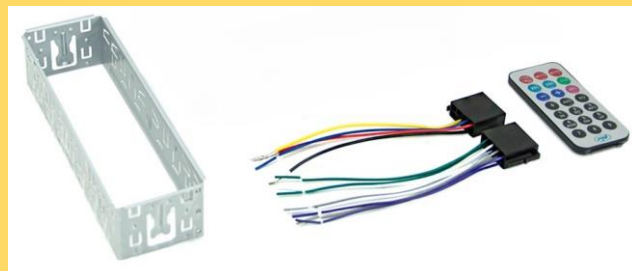

Verbindungskabel,

Benutzerhandbuch

Best. Nr.: PNI8428BT

24,90 €

Irrtum, Änderungen & Liefermöglichkeit bleiben vorbehalten.

Wiesentfels 56 – 96142 Hollfeld

Internet: www.keimfunkt.de

Mail: service@keimfunkt.de