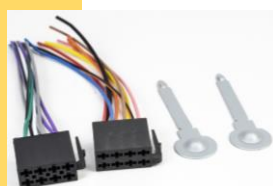

Tastenbeleuchtung Mehrfarben

Universal 2DIN

Lieferumfang: Autoplayer,

Fernbedienung, Benutzerhandbuch

Best. Nr.: PNI-V6280

69,90 €

Irrtum, Änderungen & Liefermöglichkeit bleiben vorbehalten.

Wiesentfels 56 – 96142 Hollfeld