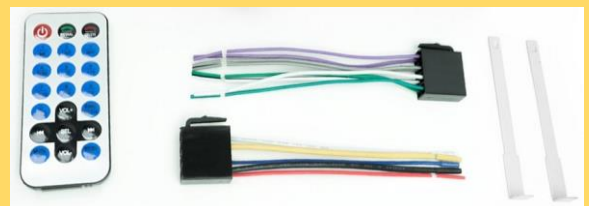

Autoradio PNI Clementine 9545

Auto Stereo Auto MP5 Player 1DIN 4 Zoll Display

Beschreibung:

Die MP5 PNI Clementine 9545 ist mit der Bluetooth-Funktion ausgestattet, mit der Sie Anrufe vom Telefon tätigen / abrufen oder Audiodateien über das Auto-Audiosystem abspielen können.

Spielen Sie Multimediadateien von externen Speichermedien ab

Sie haben mehrere Möglichkeiten, Ihre bevorzugten Video-, Audio- oder Fotodateien von einer der drei Eingangsquellen abzuspielen: USB, Micro-SD-Karte oder Aux In.

Video rein / raus

Die MP5 PNI Clementine 9545 verfügt über zwei Cinch-Buchsen: eine AV-In- oder Out-Buchse und eine AV-In-Buchse für die Umkehrkammer.

Externer Monitoranschluss

Die obere Cinch-Buchse auf der Rückseite kann ein Videoeingang oder ein Videoausgang sein. Der MP5 Clementine 9545 PNI-Player ermöglicht die Übertragung des Videobilds auf einen externen Monitor (Kopfstütze, Autodecke). Das Bild wird nicht gleichzeitig auf dem Bildschirm des Players und des externen Monitors angezeigt. Während die AV-Out-Funktion aktiv ist, bleibt der Monitorbildschirm schwarz. Die untere Cinch-Buchse ermöglicht den Anschluss einer Umkehrkammer.

4 Zoll Bildschirm

PNI Clementine 9545 verfügt über einen 4-Zoll-Farb-LCD-Bildschirm (800 x 480 Pixel), auf dem Sie Informationen zu den verschiedenen Betriebsmodi erhalten: FM-Radiomodus, Medienmodus (USB oder SD), AUX-Modus, Bluetooth-Modus.

Universelle ISO-Stecker

PNI Clementine 9545 ist mit ISO-Kupplungssteckern nach internationalem Standard ausgestattet, die bei den meisten Fahrzeugen mit Werksfunkfunktionen zu finden sind.

Eigenschaften:

Versorgungsspannung: 12 V DC

Impedanz: 4 Ohm

Maximale Audioleistung (W): 4 x 50

Radio: FM

FM-Radio: 87,5 - 108,0 MHz