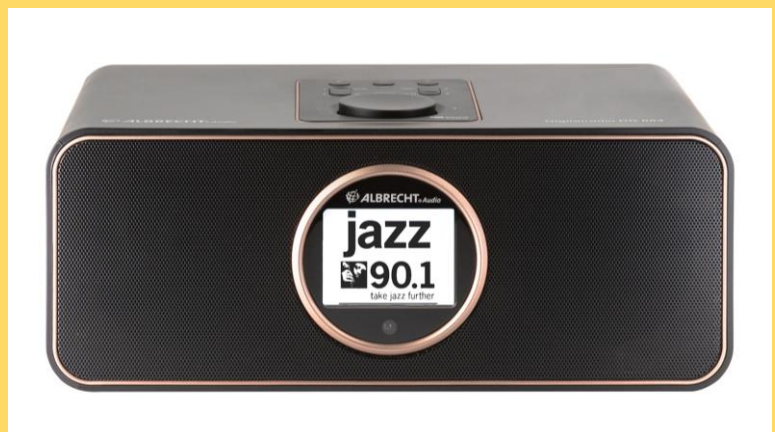

2,4" Farbdisplay

Display dimmbar

DAB+ Slideshow

Musikstreaming von mobilen Geräten wie Smartphones und Tablets

UKW-Radio mit RDS

Equalizer

Wecker und Sleep-Timer

3,5 mm Kopfhöreranschluss

Stromverbrauch: 29 Watt

Abmessungen: 170 x 250 x 100 mm

Gewicht: 1,4 kg

Lieferumfang: Radio DR 884, Netzteil,

Teleskopantenne, Fernbedienung

(inkl. Batterie)

Albrecht DR 790 CD Digitalradio DAB+/UKW/CD

CD-Spieler, Fernbedienung, Holzgehäuse, 2x15W Stereo

Beschreibung:

- ▶ 6 Betriebsmodi: DAB+ / UKW / CD-Spieler / USB MP3-Player / Aux-In / Musik Streaming
- ▶ Holzgehäuse mit 2 starken 15 Watt Lautsprechern für exzellente Klangqualität
- ▶ Aux-In zum Anschluss von externen Geräten
- ▶ Musik-Aufnahmefunktion über USB

Das Retro Radio DR 790 CD verbindet ein klassisches Gehäuse mit modernster Digitalradio Technik im Inneren.

Erstmals bringt Albrecht mit dem DR 790 CD eine Kombination aus Digitalradio und CD-Player ins heimische Wohnzimmer. Zusätzlich bietet das Gerät im edlen braunen Holzgehäuse weitere Betriebsmodi wie UKW-Radio, USB-Anschluss (für MP3-Player), AUX-IN und Musik Streaming Funktion (z. B. Spotify vom Smartphone). 20 Senderspeicher ermöglichen das komfortable und schnelle Suchen und Auswählen der persönlichen Lieblingsradiostationen. Das wertige Holzgehäuse sorgt mit zwei starken 15 Watt Lautsprechern für eine exzellente Klangqualität. Ein optischer Blickfang des Gerätes ist das runde LC-Display in stylischer Bullaugenoptik.