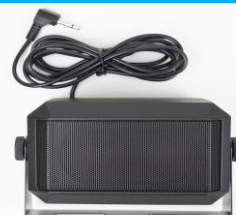

Zusatzlautsprecher

DE50 5W 3,5 mm Stecker
10,90 €